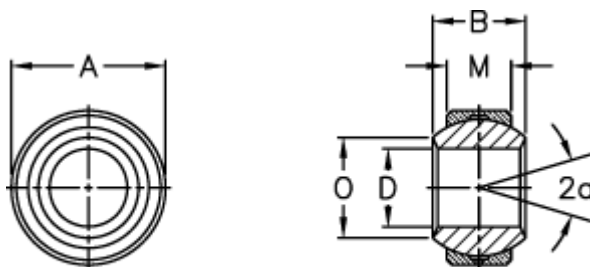

Varenummer: 03405356
Beskrivelse: Fluro Ledleje GXS 35.65

Mål

Str. 2–5 uden smørerille

A	= 65	Størrelse	= 35.65
a (grader)	= 19	Tilladelige o/min	= 330
B	= 43	Vægt	= 518
D	= 35		
Dynamisk belastning C (kN)	= 80		
M	= 28		
O	= 37.7		
Statisk belastning C0 (kN)	= 480		